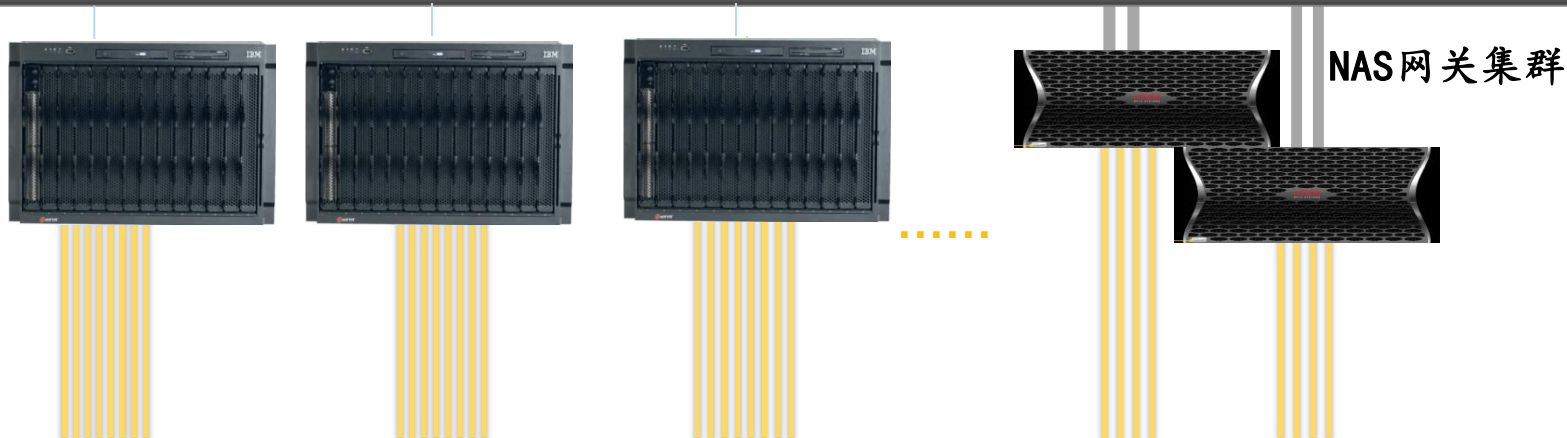

物理隔离 + 逻辑隔离

控制性能 / 隔离故障 / 防止干涉 / 减轻负担

端到端的虚拟数据中心

Your Cloud.

- 异构物理存储的整合，统一虚拟资源池管理
- **使得老旧的存储/第三方存储都支持VAAI**
- 虚拟化存储池数据的分级存储，提高虚拟机服务水平
 - 异构存储间跨存储的本地数据保护
 - ShadowImage
 - VMware Clone
- 异构存储的统一容灾解决方案
- 虚拟化数据中心加速云计算之旅

图书馆智能存储云架构

LAN

- 虚拟
- 统一
- 分级
- 分层
- 分区

图书馆云存储池

图书馆智能存储云架构

内容云：沉淀知识

内容云：沉淀知识实现方式

信息云：内容云中提取价值