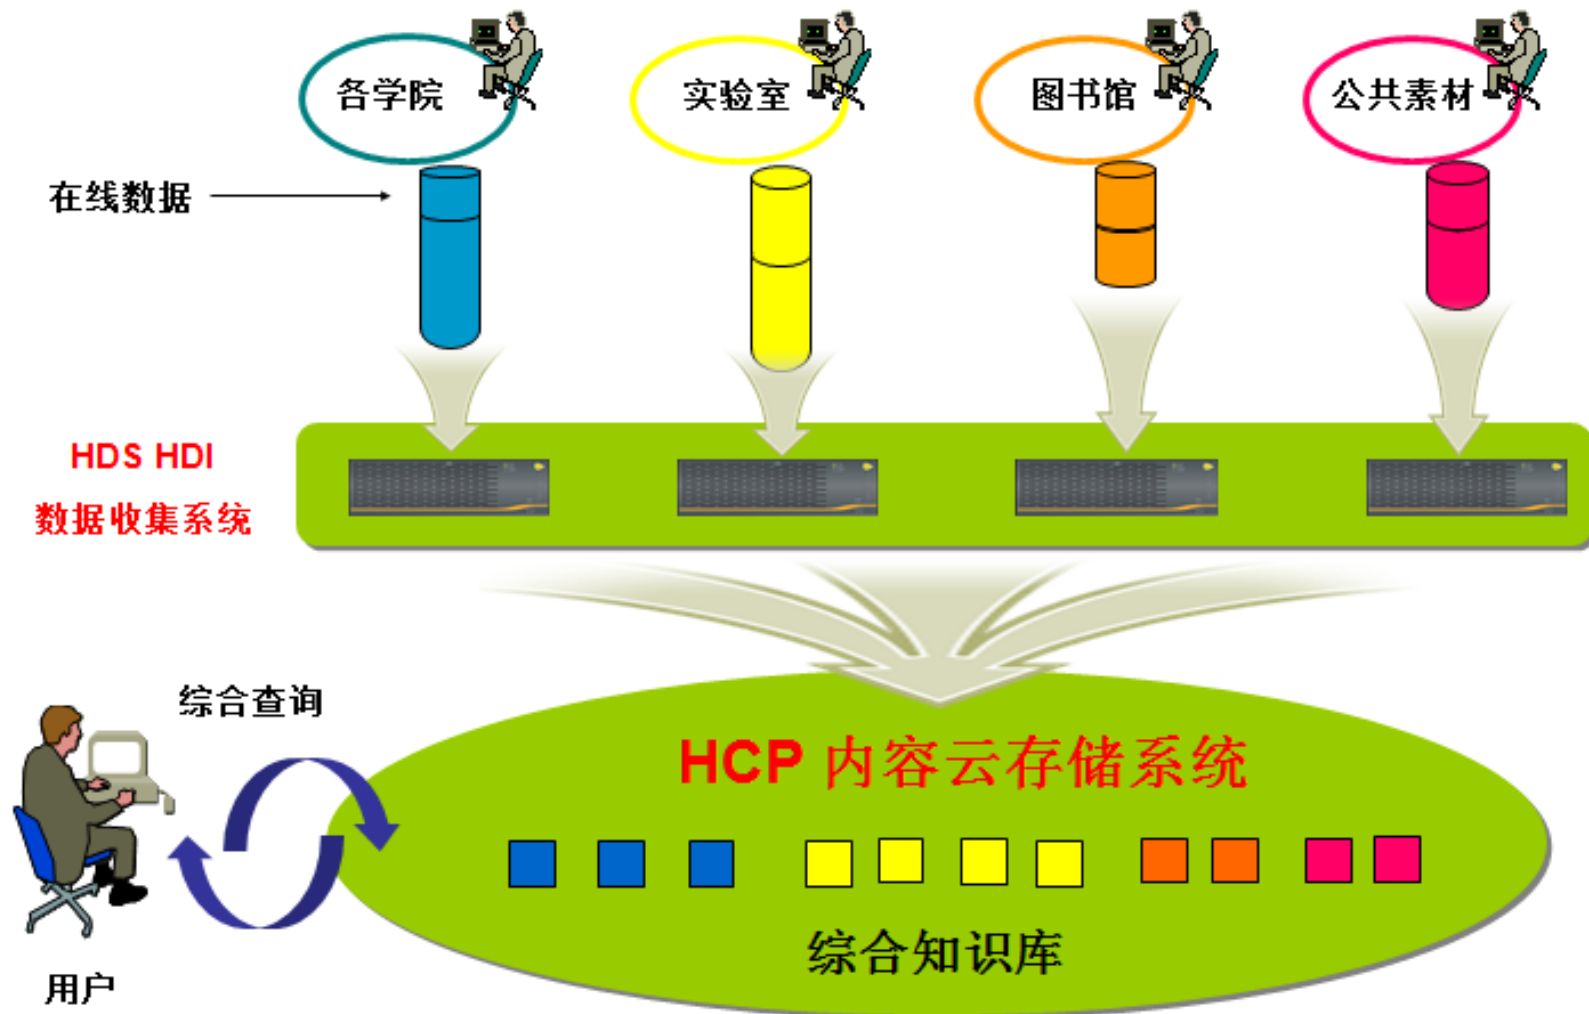

物理隔离 + 逻辑隔离

控制性能 / 隔离故障 / 防止干涉 / 减轻负担

端到端的虚拟数据中心

Your Cloud.

- 异构物理存储的整合，统一虚拟资源池管理
- **使得老旧的存储/第三方存储都支持VAAI**
- 虚拟化存储池数据的分级存储，提高虚拟机服务水平
 - 异构存储间跨存储的本地数据保护
 - ShadowImage
 - VMware Clone
- 异构存储的统一容灾解决方案
- 虚拟化数据中心加速云计算之旅

图书馆智能存储云架构

LAN

- 虚拟
- 统一
- 分级
- 分层
- 分区

图书馆云存储池

图书馆智能存储云架构

内容云：沉淀知识

内容云：沉淀知识实现方式

信息云：内容云中提取价值