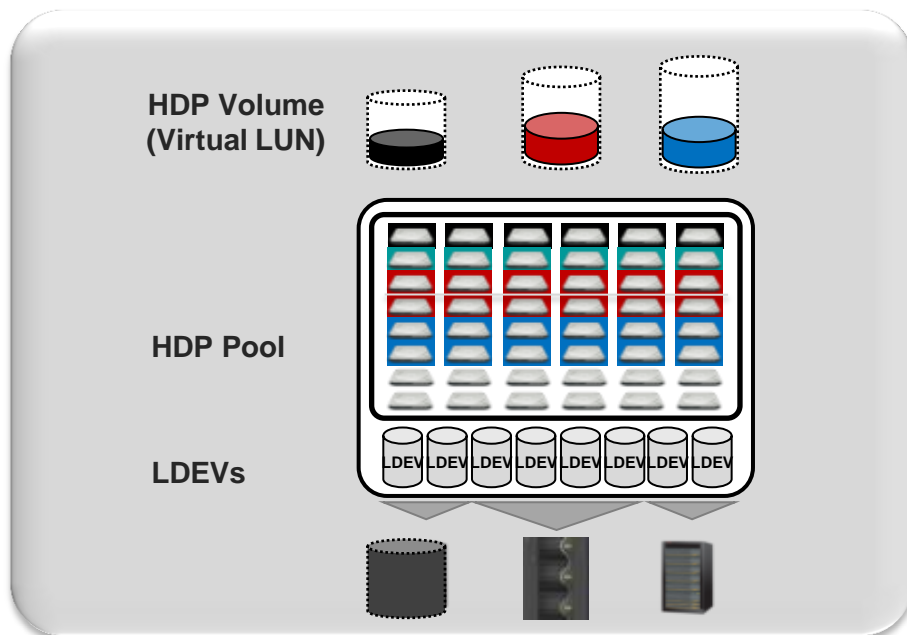

The cloud abstraction of complexity produces a simple base upon which other features can be built. The general cloud model extends this base by adding a pool of resources. An important part of the cloud model is the concept of a pool of resources that is drawn from, on demand, in small increments. A relatively recent innovation that has made this possible is virtualization.

Thus, cloud storage is simply the delivery of virtualized storage on demand. The formal term that is used for this is Data storage as a Service (DaaS).

SNIA

图书馆云存储池

存储虚拟化

基于主机层(VM)

基于SAN交换层

基于阵列控制器

存储虚拟化

存储虚拟化

存储空间利用率低

- 资源动态按需分配
- 解决数据过量分配问题
- 消除数据热点: 数据均匀分布
- 简化管理: 存储池动态增加/减少资源

- 在线、动态搬迁数据
- 搬迁过程对应用、主机透明
- 可用于数据生命周期管理
- 可实现外挂存储的脱机维护

一级存储

二级存储

在虚拟统一云存储池上部署图书馆所有数据、内容和信息

自动分层

物理隔离 + 逻辑隔离

控制性能 / 隔离故障 / 防止干涉 / 减轻负担

端到端的虚拟数据中心

Your Cloud.

- 异构物理存储的整合，统一虚拟资源池管理
- **使得老旧的存储/第三方存储都支持VAAI**
- 虚拟化存储池数据的分级存储，提高虚拟机服务水平
 - 异构存储间跨存储的本地数据保护
 - ShadowImage
 - VMware Clone
- 异构存储的统一容灾解决方案
- 虚拟化数据中心加速云计算之旅