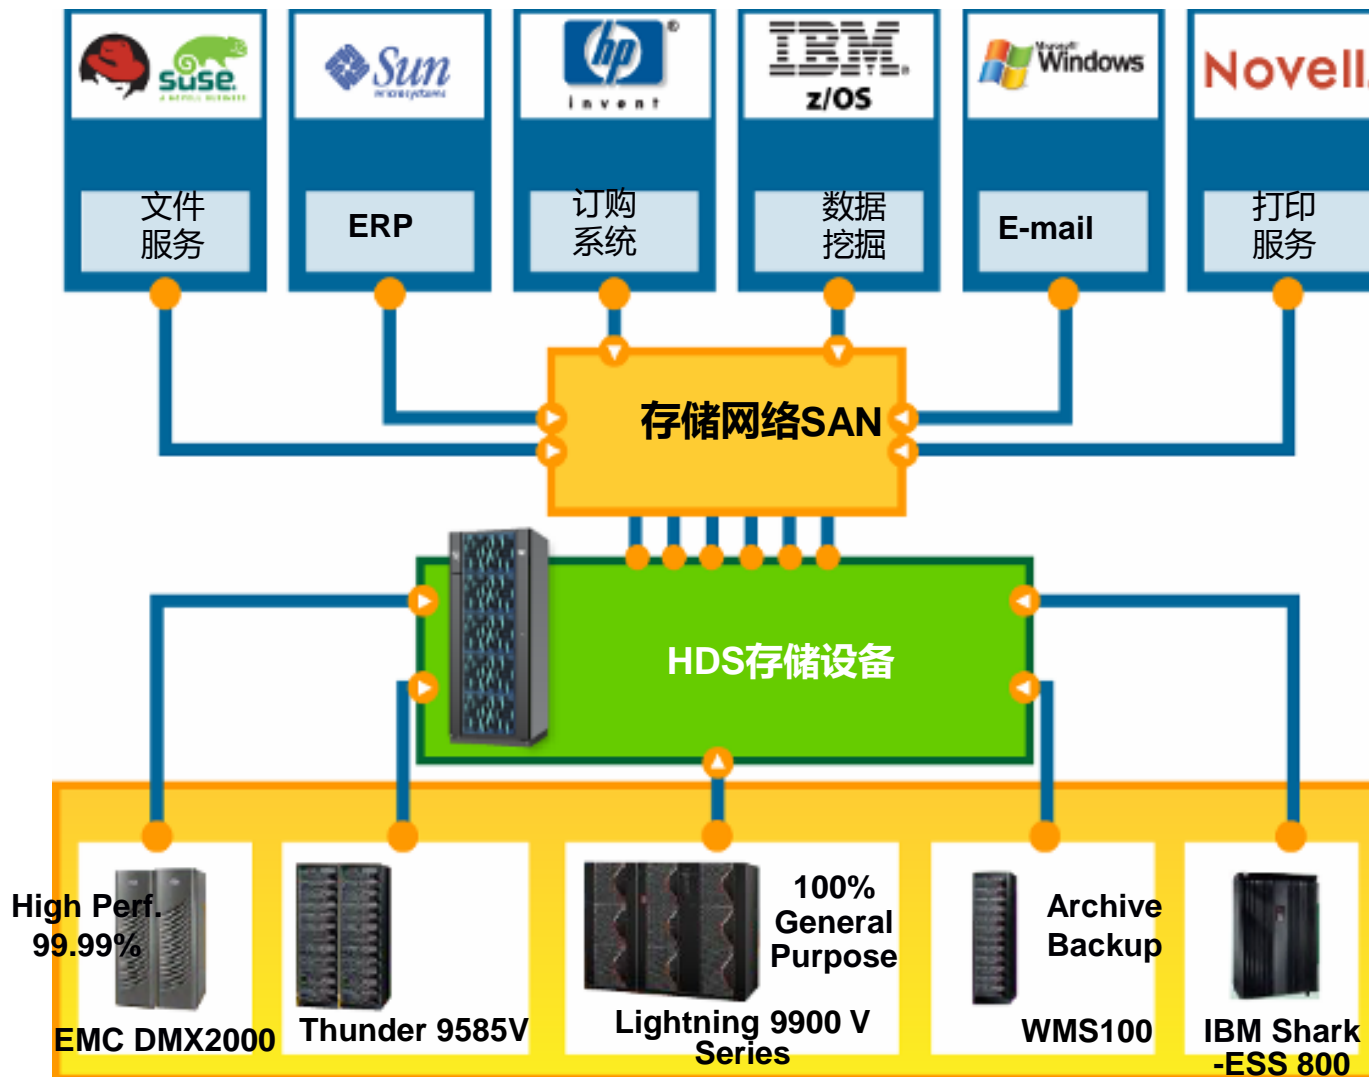

Thus, cloud storage is simply the delivery of virtualized storage on demand. The formal term that is used for this is Data storage as a Service (DaaS).

SNIA

图书馆云存储池

存储虚拟化

基于主机层(VM)

基于SAN交换层

基于阵列控制器

存储虚拟化

存储虚拟化

存储空间利用率低

- 资源动态按需分配
- 解决数据过量分配问题
- 消除数据热点: 数据均匀分布
- 简化管理: 存储池动态增加/减少资源

- 在线、动态搬迁数据
- 搬迁过程对应用、主机透明
- 可用于数据生命周期管理
- 可实现外挂存储的脱机维护

一级存储

二级存储

在虚拟统一云存储池上部署图书馆所有数据、内容和信息

自动分层