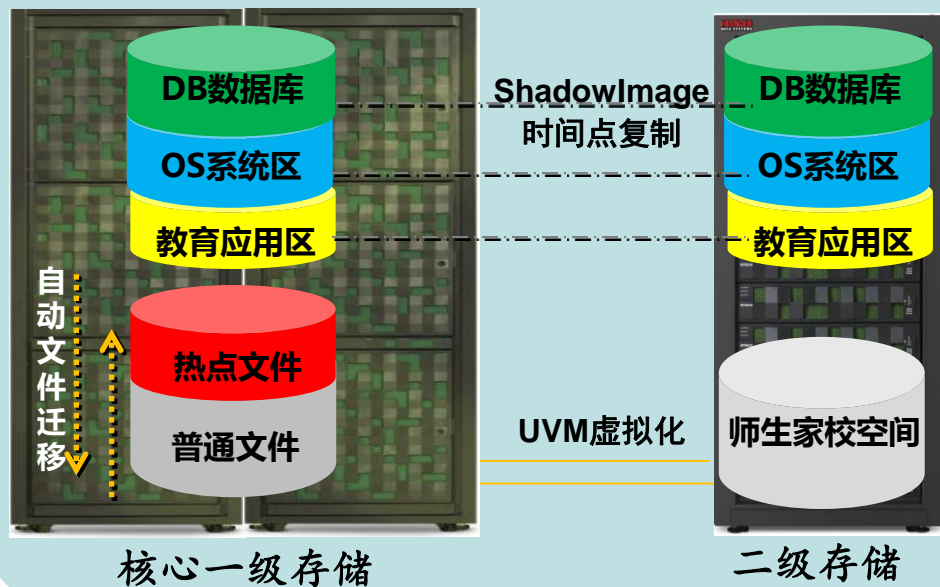

物理隔离 + 逻辑隔离

控制性能 / 隔离故障 / 防止干涉 / 减轻负担

端到端的虚拟数据中心

Your Cloud.

- 异构物理存储的整合，统一虚拟资源池管理
- **使得老旧的存储/第三方存储都支持VAAI**
- 虚拟化存储池数据的分级存储，提高虚拟机服务水平
 - 异构存储间跨存储的本地数据保护
 - ShadowImage
 - VMware Clone
- 异构存储的统一容灾解决方案
- 虚拟化数据中心加速云计算之旅

图书馆智能存储云架构

LAN

- 虚拟
- 统一
- 分级
- 分层
- 分区

图书馆云存储池

图书馆智能存储云架构

内容云：沉淀知识

内容云：沉淀知识实现方式

信息云：内容云中提取价值