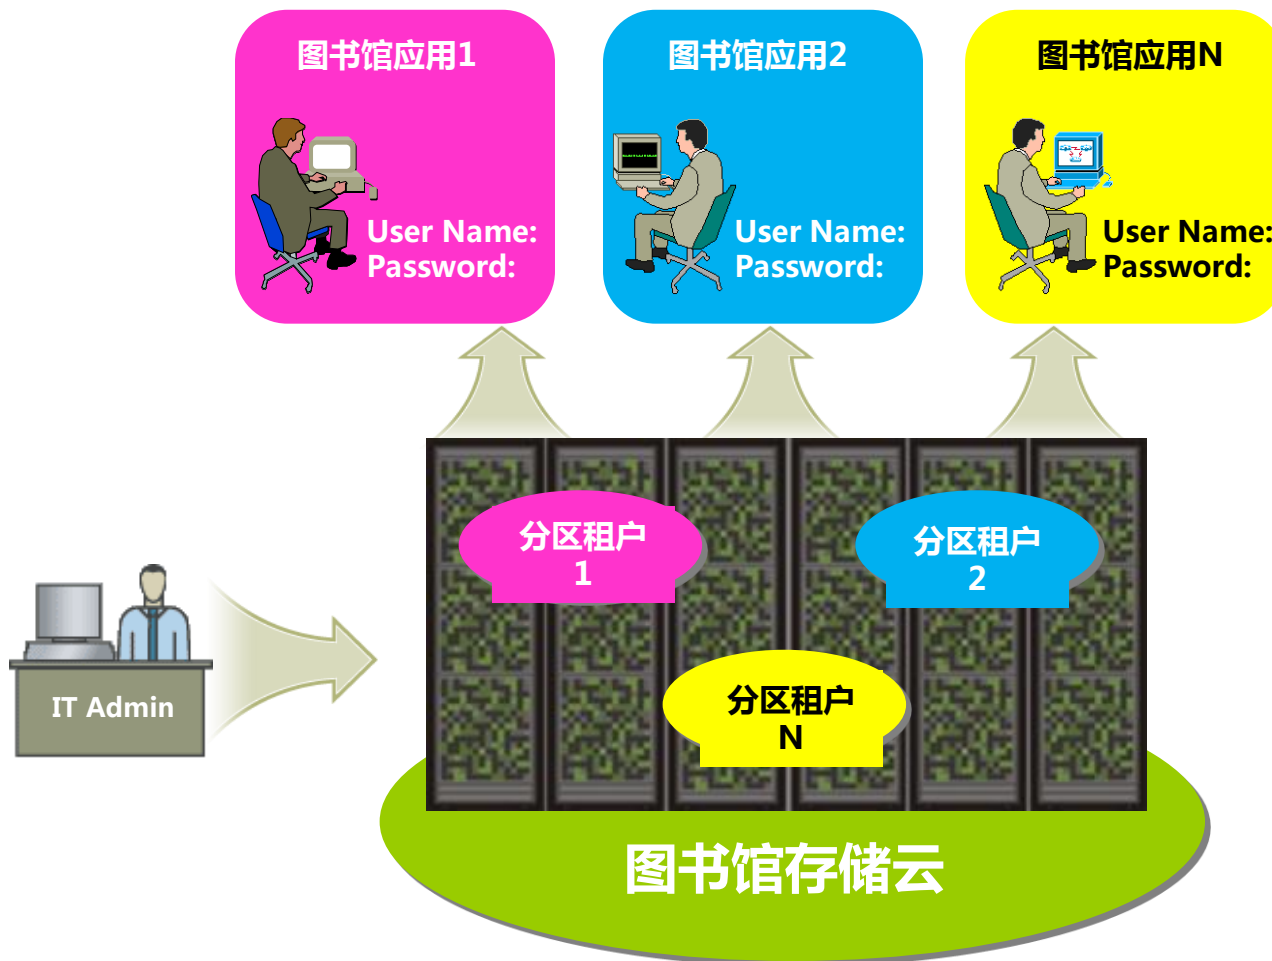

存储虚拟化

存储空间利用率低

- 资源动态按需分配
- 解决数据过量分配问题
- 消除数据热点: 数据均匀分布
- 简化管理: 存储池动态增加/减少资源

- 在线、动态搬迁数据
- 搬迁过程对应用、主机透明
- 可用于数据生命周期管理
- 可实现外挂存储的脱机维护

一级存储

二级存储

在虚拟统一云存储池上部署图书馆所有数据、内容和信息

自动分层

- 20% 热点**数据块**
- 磁盘层？
- 分层策略？
- 分层颗粒度-**PAGE**

适用场景

- 图书馆自动化管理系统数据库
- 电子期刊索引库
- 电子图书索引库
- 硕博论文索引库
- 各类自建教学资源索引库
- 其他结构化数据

自动分层

- 20% 热点文件
- 磁盘层？
- 分层策略？
- 分层颗粒度-文件

适用场景

- 电子期刊
- 电子图书
- 硕博论文
- 各类自建教学资源
- 其他非结构化数据

物理隔离 + 逻辑隔离

控制性能 / 隔离故障 / 防止干涉 / 减轻负担

端到端的虚拟数据中心

Your Cloud.

- 异构物理存储的整合，统一虚拟资源池管理
- **使得老旧的存储/第三方存储都支持VAAI**
- 虚拟化存储池数据的分级存储，提高虚拟机服务水平
 - 异构存储间跨存储的本地数据保护
 - ShadowImage
 - VMware Clone
- 异构存储的统一容灾解决方案
- 虚拟化数据中心加速云计算之旅