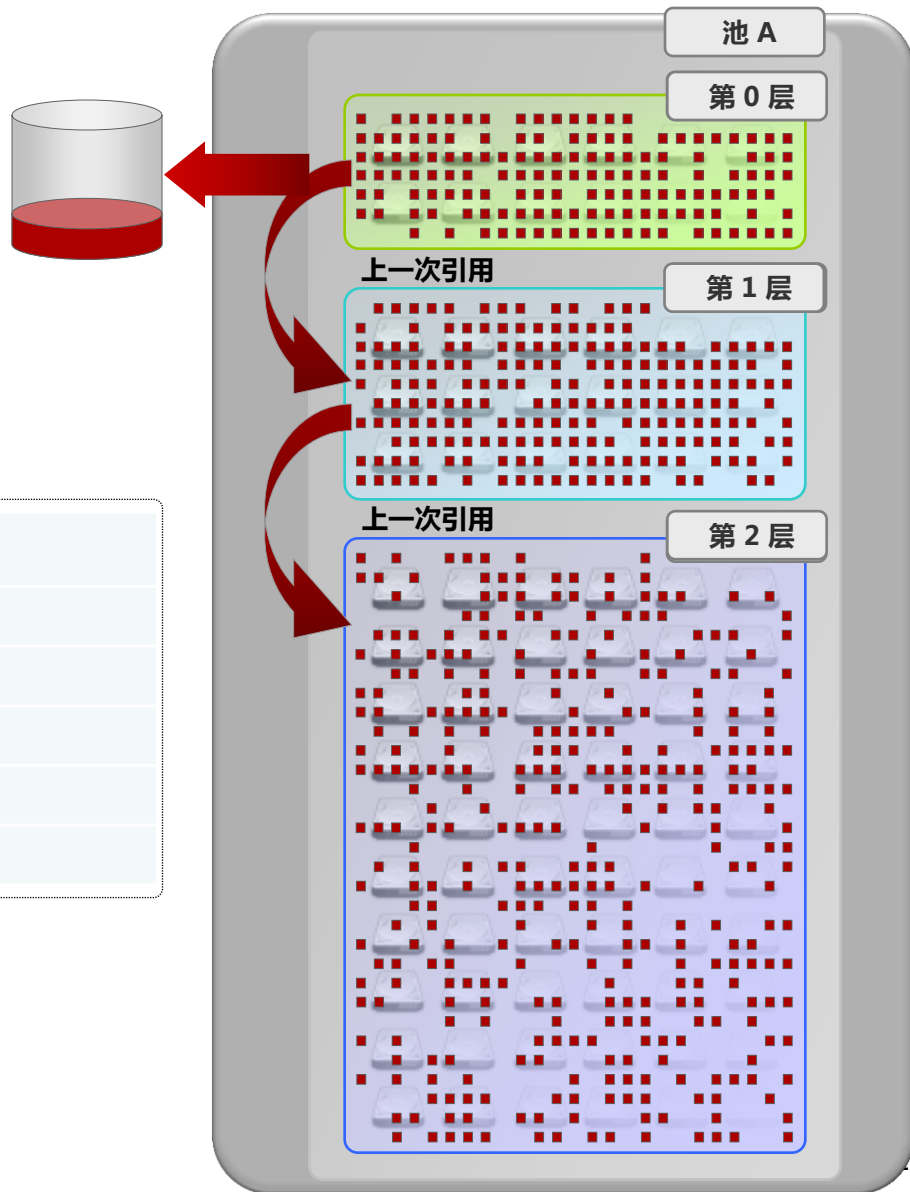

Thus, cloud storage is simply the delivery of virtualized storage on demand. The formal term that is used for this is Data storage as a Service (DaaS).

SNIA

图书馆云存储池

存储虚拟化

基于主机层(VM)

基于SAN交换层

基于阵列控制器

存储虚拟化

存储虚拟化

存储空间利用率低

- 资源动态按需分配
- 解决数据过量分配问题
- 消除数据热点: 数据均匀分布
- 简化管理: 存储池动态增加/减少资源

- 在线、动态搬迁数据
- 搬迁过程对应用、主机透明
- 可用于数据生命周期管理
- 可实现外挂存储的脱机维护

一级存储

二级存储

在虚拟统一云存储池上部署图书馆所有数据、内容和信息

自动分层

- 20% 热点**数据块**
- 磁盘层？
- 分层策略？
- 分层颗粒度-**PAGE**

适用场景

- 图书馆自动化管理系统数据库
- 电子期刊索引库
- 电子图书索引库
- 硕博论文索引库
- 各类自建教学资源索引库
- 其他结构化数据

自动分层

- 20% 热点文件
- 磁盘层？
- 分层策略？
- 分层颗粒度-文件

适用场景

- 电子期刊
- 电子图书
- 硕博论文
- 各类自建教学资源
- 其他非结构化数据