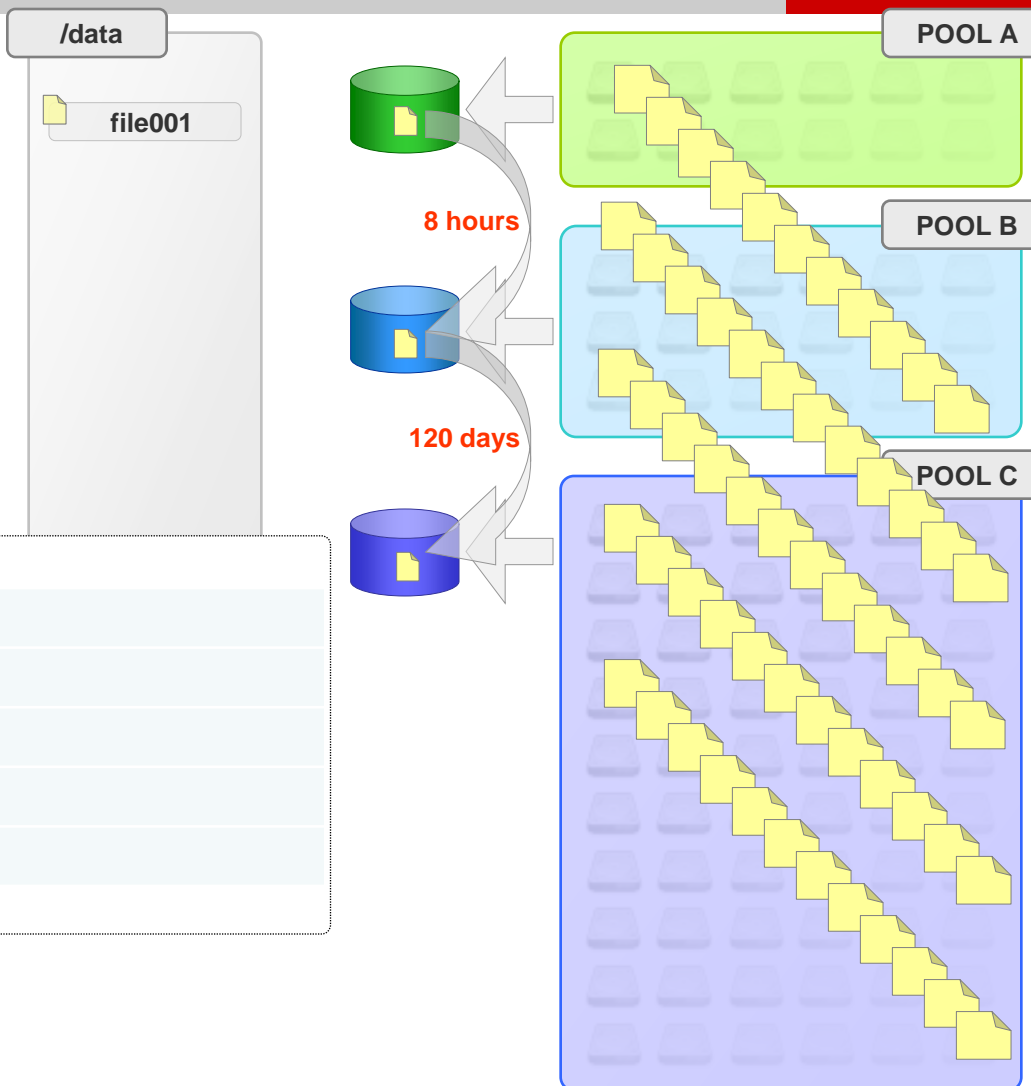

存储虚拟化

存储空间利用率低

- 资源动态按需分配
- 解决数据过量分配问题
- 消除数据热点: 数据均匀分布
- 简化管理: 存储池动态增加/减少资源

- 在线、动态搬迁数据
- 搬迁过程对应用、主机透明
- 可用于数据生命周期管理
- 可实现外挂存储的脱机维护

一级存储

二级存储

在虚拟统一云存储池上部署图书馆所有数据、内容和信息

自动分层

- 20% 热点**数据块**
- 磁盘层？
- 分层策略？
- 分层颗粒度-**PAGE**

适用场景

- 图书馆自动化管理系统数据库
- 电子期刊索引库
- 电子图书索引库
- 硕博论文索引库
- 各类自建教学资源索引库
- 其他结构化数据

自动分层

- 20% 热点文件
- 磁盘层？
- 分层策略？
- 分层颗粒度-文件

适用场景

- 电子期刊
- 电子图书
- 硕博论文
- 各类自建教学资源
- 其他非结构化数据

物理隔离 + 逻辑隔离

控制性能 / 隔离故障 / 防止干涉 / 减轻负担

端到端的虚拟数据中心

Your Cloud.

- 异构物理存储的整合，统一虚拟资源池管理
- **使得老旧的存储/第三方存储都支持VAAI**
- 虚拟化存储池数据的分级存储，提高虚拟机服务水平
 - 异构存储间跨存储的本地数据保护
 - ShadowImage
 - VMware Clone
- 异构存储的统一容灾解决方案
- 虚拟化数据中心加速云计算之旅

图书馆智能存储云架构

LAN

- 虚拟
- 统一
- 分级
- 分层
- 分区

图书馆云存储池

图书馆智能存储云架构

内容云：沉淀知识

内容云：沉淀知识实现方式

信息云：内容云中提取价值