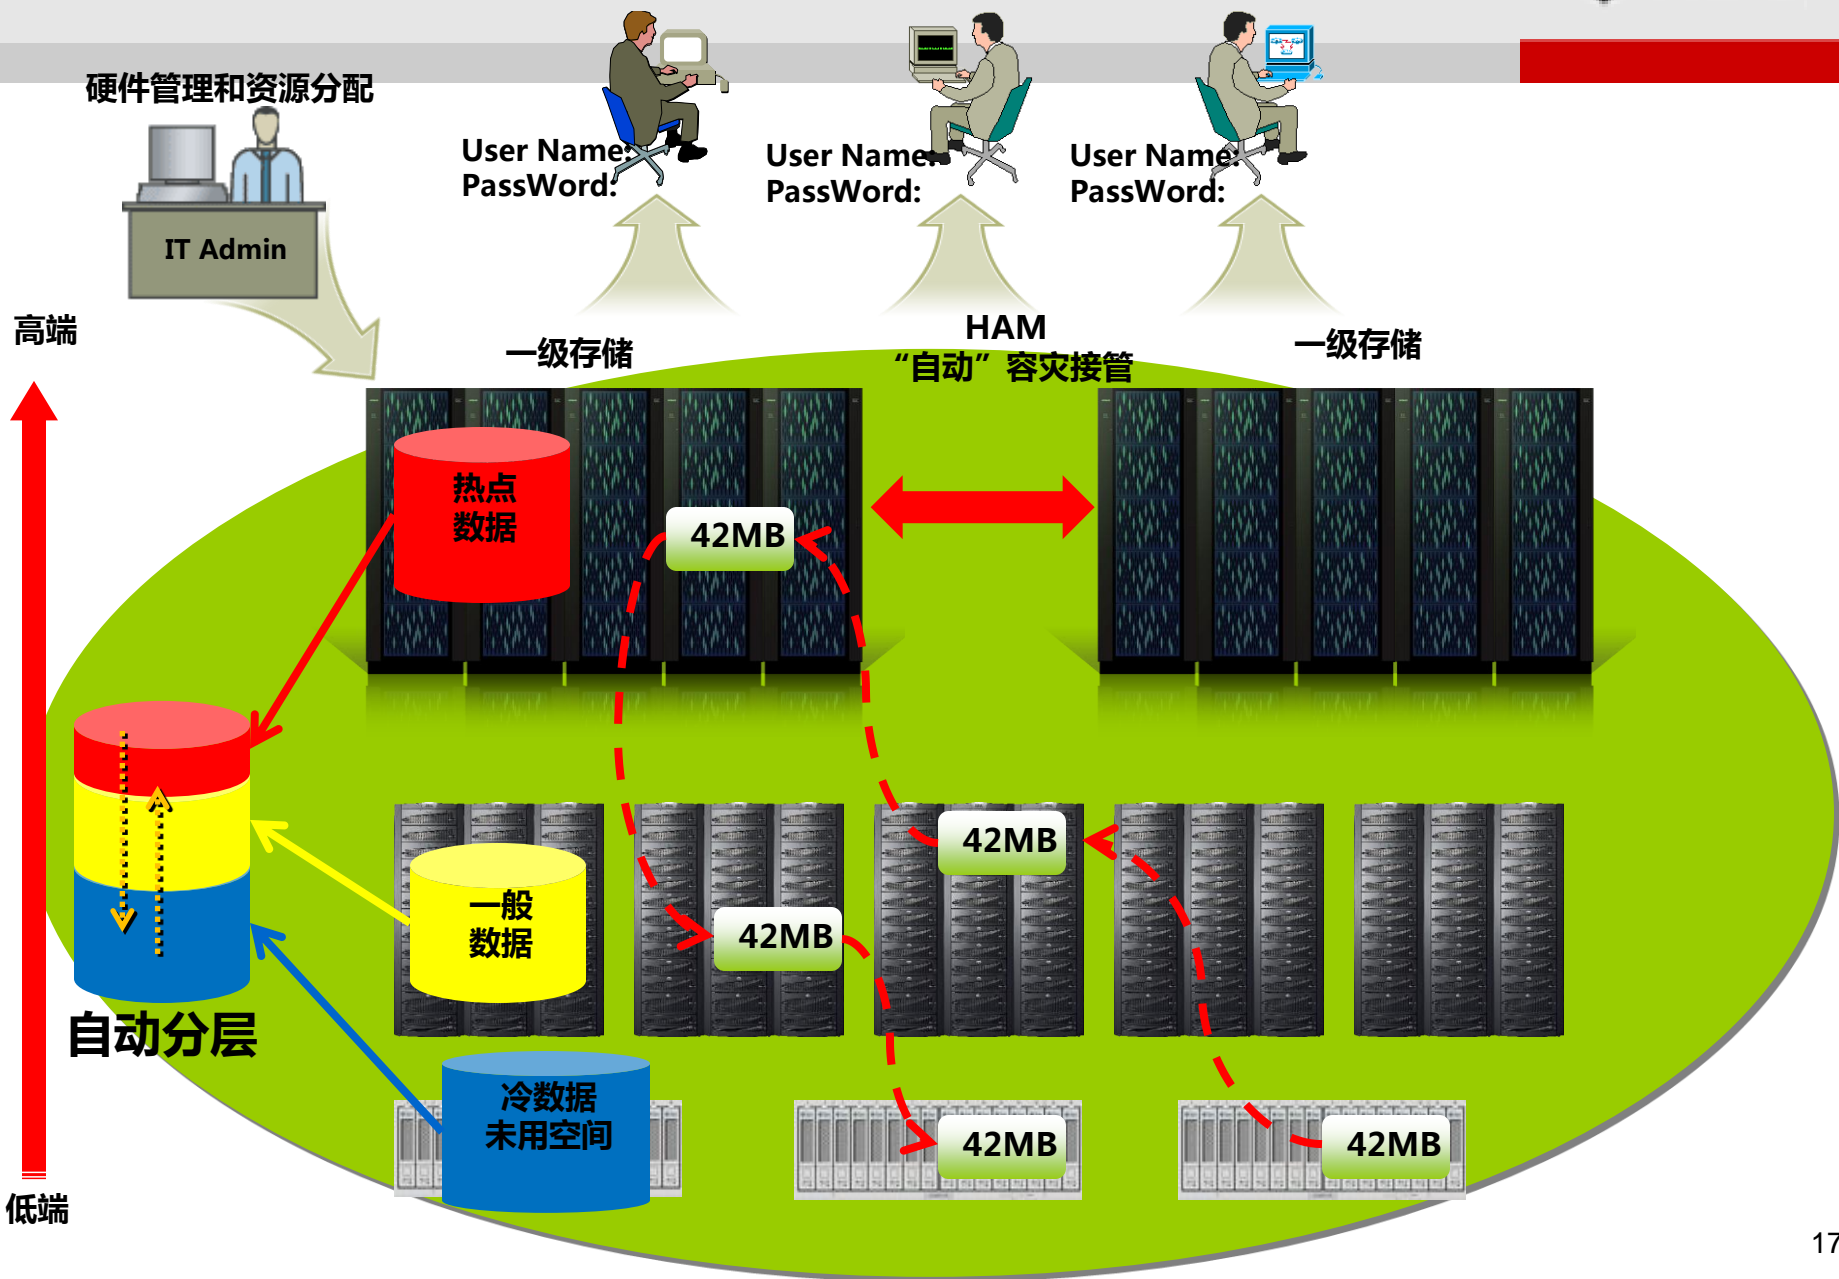

物理隔离 + 逻辑隔离

控制性能 / 隔离故障 / 防止干涉 / 减轻负担

端到端的虚拟数据中心

Your Cloud.

- 异构物理存储的整合，统一虚拟资源池管理
- **使得老旧的存储/第三方存储都支持VAAI**
- 虚拟化存储池数据的分级存储，提高虚拟机服务水平
 - 异构存储间跨存储的本地数据保护
 - ShadowImage
 - VMware Clone
- 异构存储的统一容灾解决方案
- 虚拟化数据中心加速云计算之旅

图书馆智能存储云架构

LAN

- 虚拟
- 统一
- 分级
- 分层
- 分区

图书馆云存储池

图书馆智能存储云架构

内容云：沉淀知识

内容云：沉淀知识实现方式

信息云：内容云中提取价值