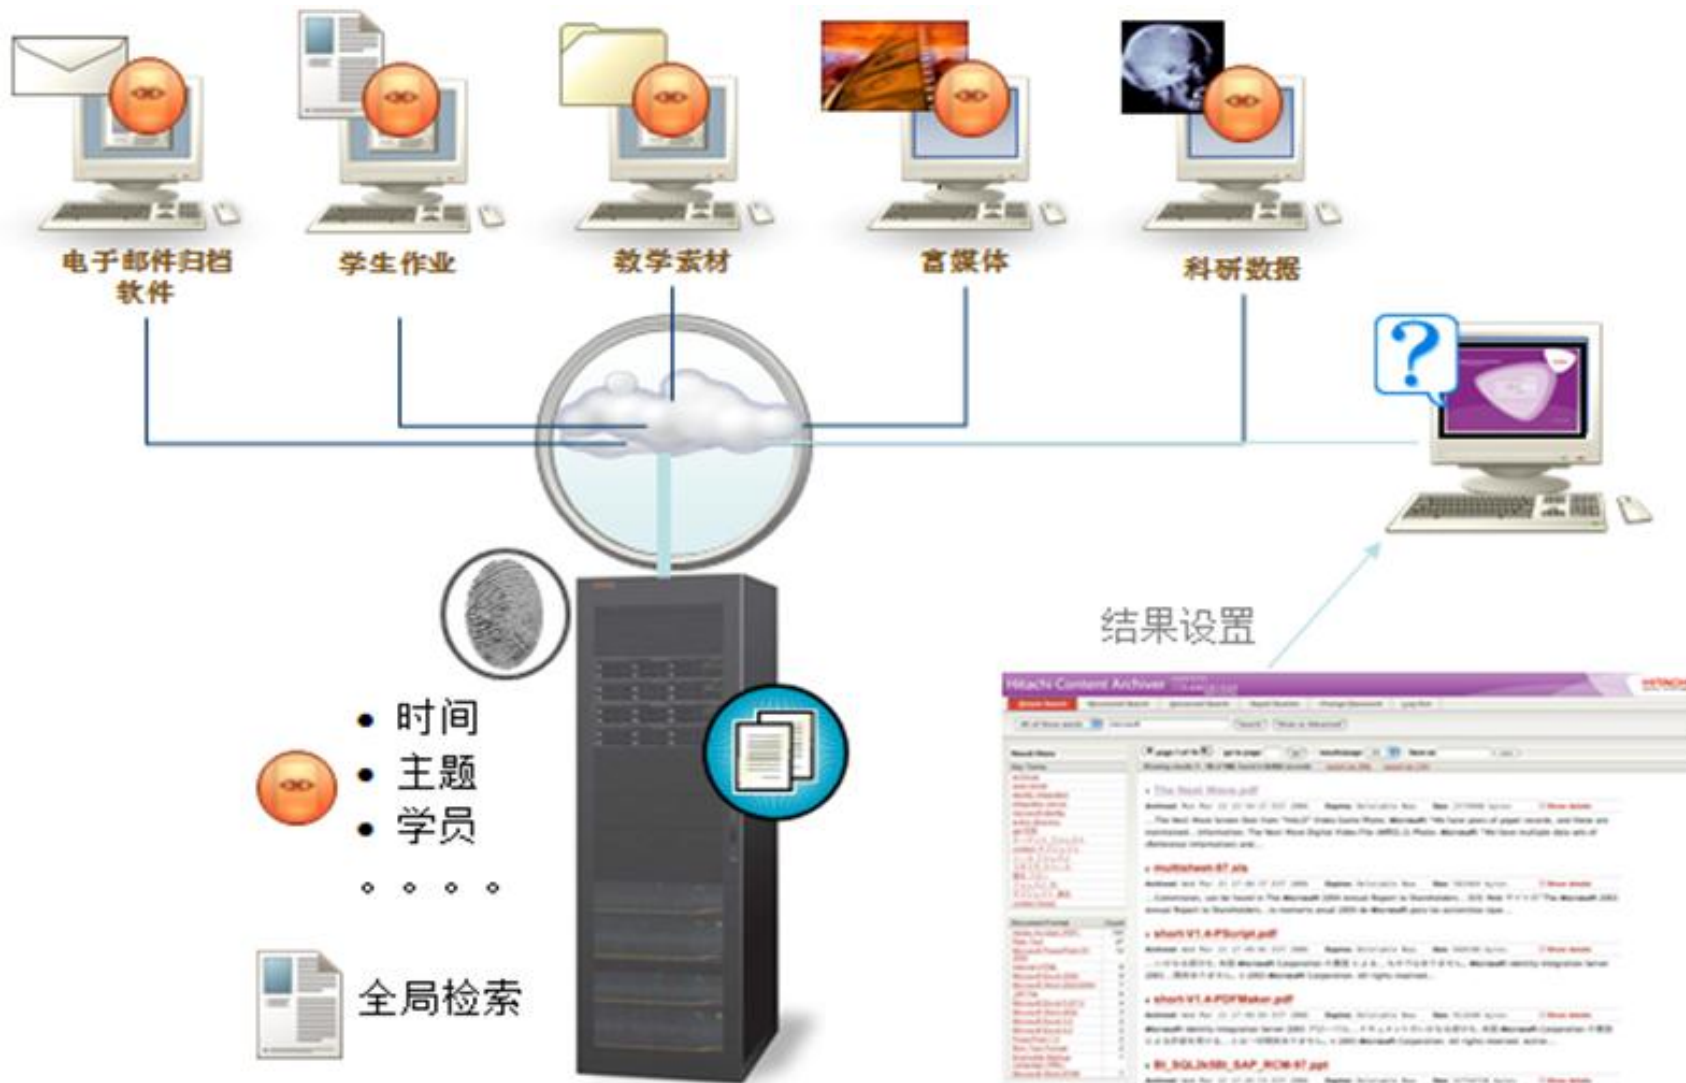

物理隔离 + 逻辑隔离

控制性能 / 隔离故障 / 防止干涉 / 减轻负担

端到端的虚拟数据中心

Your Cloud.

- 异构物理存储的整合，统一虚拟资源池管理
- **使得老旧的存储/第三方存储都支持VAAI**
- 虚拟化存储池数据的分级存储，提高虚拟机服务水平
 - 异构存储间跨存储的本地数据保护
 - ShadowImage
 - VMware Clone
- 异构存储的统一容灾解决方案
- 虚拟化数据中心加速云计算之旅

图书馆智能存储云架构

LAN

- 虚拟
- 统一
- 分级
- 分层
- 分区

图书馆云存储池

图书馆智能存储云架构

内容云：沉淀知识

内容云：沉淀知识实现方式

信息云：内容云中提取价值